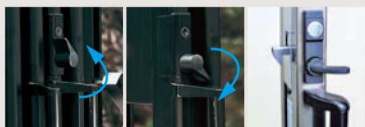

両開き  
親子

片開き  
親子

両開き  
角地

片開き  
角地

煽り  
止め

ロング  
落し棒

180°  
回転

下部  
キャップ

らくらく使えて、しっかり安全の機能の数々。

錠引寄せ

ヒンジ

煽り止め

RH型用 RH型用 MR・MK・MJ型用

レバーを回すとしっかり引寄せます。

MH・MR・MJ型用

MK型用

MR・MK・MJ型用 (ロック)

MR・MK・MJ型用 (解除)

キャスター  
転倒防止金具

(オプション)

落し棒

戸車

MH型用 MR・MK型用 MJ型用 MR・MJ型用 (角地・親子) MP1型用

MK型用 MR・MK型用 (ロング) MJ型用 (ロング) MP型用 (ロング・ロング)