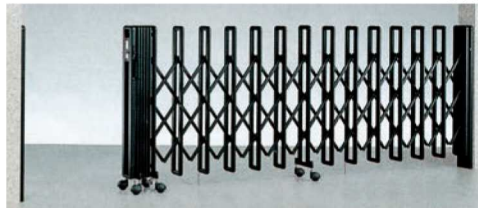

# あなたにぴったりの開ける閉める

いろいろな組み合わせで、住まいのさまざまな条件に  
ぴったりの使いやすさをお選びください

片開き  
親子

全閉

半開

MJ2K-1QJとMJ2K-30S 片開き親子キャスター式

## 角地仕様

開口部が角地にある場合にピッタリ!

MR1型・MR2型・MJ1型・MJ2型・MJ3型  
角地

角地仕様は角地・逆角地のどちらにも施行可能です。

両開き  
角地

全閉

半開

片開き  
角地

全閉

全開

らくらく機能

& あんぜん機能

錠付き

リッター  
錠付き

引寄せ

キャスター式

両開き  
親子

片開き  
親子

両開き  
角地

片開き  
角地

煽り  
止め

ロング  
落し棒

180°  
回転

下部  
キャップ