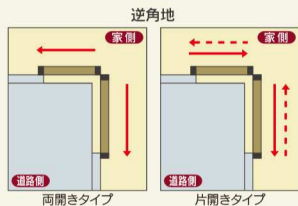

# あなたにぴったりの開ける閉める

いろいろな組み合わせで、住まいのさまざまな条件に  
ぴったりの使いやすさをお選びください

片開き  
親子

全閉

半開

MJ2K-1QJとMJ2K-30S 片開き親子キャスター式

## 角地仕様

開口部が角地にある場合にピッタリ!

MR1型・MR2型・MJ1型・MJ2型・MJ3型  
角地

角地仕様は角地・逆角地のどちらにも施行可能です。

両開き  
角地

全閉

半開

片開き  
角地

全閉

全開

らくらく機能

& あんぜん機能

錠付き

リッター  
錠付き

引寄せ

キャスター式