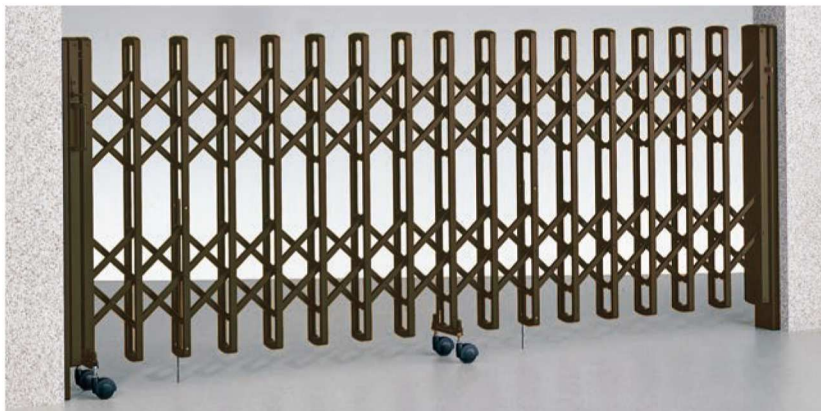

# MR1型 MR2型 H:1200

- 引寄せ
- カラー
- 両開き親子
- 片開き親子
- 両開き角地
- 片開き角地
- 開り止め
- ロング
- 180°
- 下部
- Wide View

カラー ブラック・ブロンズ・ステンカラー・ホワイト・ダークブロンズ

MR1K-29S 片開きキャスター式

MR2B-29S 片開きキャスター式

MR2B-12Jと29S 片開き親子キャスター式

MR2K-19Sと29S 両開き角地キャスター式