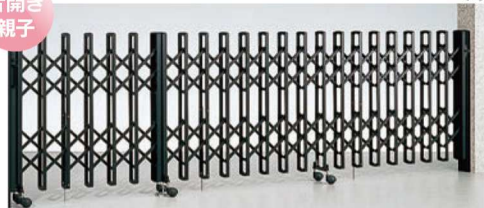

# あなたにぴったりの開ける閉める

いろいろな組み合わせで、住まいのさまざまな条件に  
ぴったりの使いやすさをお選びください

片開き  
親子

全閉

半開

MJ2K-1QJとMJ2K-30S 片開き親子キャスター式

## 角地仕様

開口部が角地にある場合にピッタリ!

MR1型・MR2型・MJ1型・MJ2型・MJ3型  
角地

角地仕様は角地・逆角地のどちらにも施行可能です。

両開き  
角地

全閉

半開

片開き  
角地

両開き  
親子

片開き  
親子

両開き  
角地

片開き  
角地

煽り  
止め

ロング  
落し棒

180°  
回転

下部  
キャップ