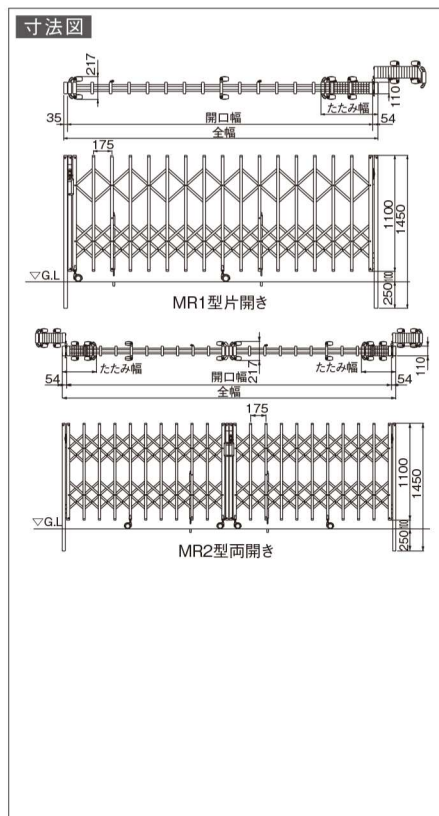

機能門柱表札ライトポスト
ワイドビューシリーズ
伸縮扉
アルミ形材扉
ウッドフェンス