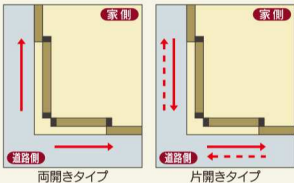

# あなたにぴったりの開ける閉める

いろいろな組み合わせで、住まいのさまざまな条件に  
ぴったりの使いやすさをお選びください

片開き  
親子

全閉

半開

MJ2K-1QJとMJ2K-30S 片開き親子キャスター式

## 角地仕様

開口部が角地にある場合にピッタリ!

MR1型・MR2型・MJ1型・MJ2型・MJ3型  
角地

角地仕様は角地・逆角地のどちらにも施行可能です。

両開き  
角地

全閉

半開

片開き  
角地

全閉

全開

らくらく機能

& あんぜん機能

錠付き

リッター  
錠付き

引寄せ

キャスター式